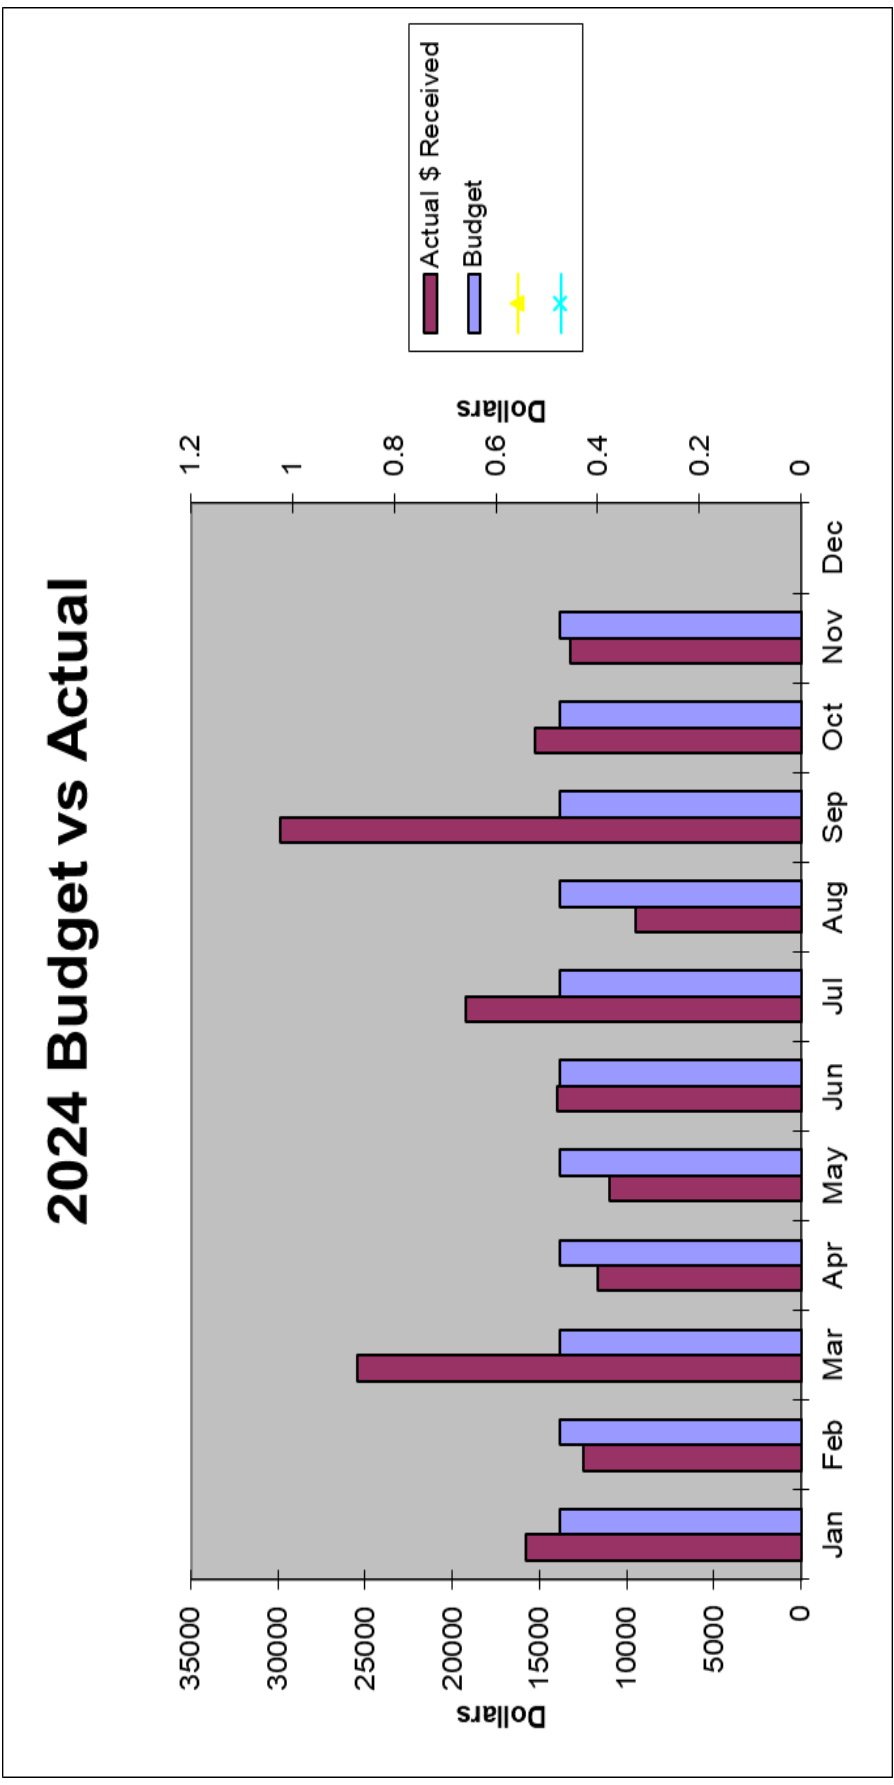

2024 BUDGET VS ACTUAL

27-Dec-24

	Jan	Feb	Mar	Apr	May	Jun	Jul	Aug	Sep	Oct	Nov	Dec
Actual \$ Received	15756	12467	25470	11661	11016	13986	19211	9510	29844	15269	13274	
Budget	13809	13809	13809	13809	13809	13809	13809	13809	13809	13809	13809	13809